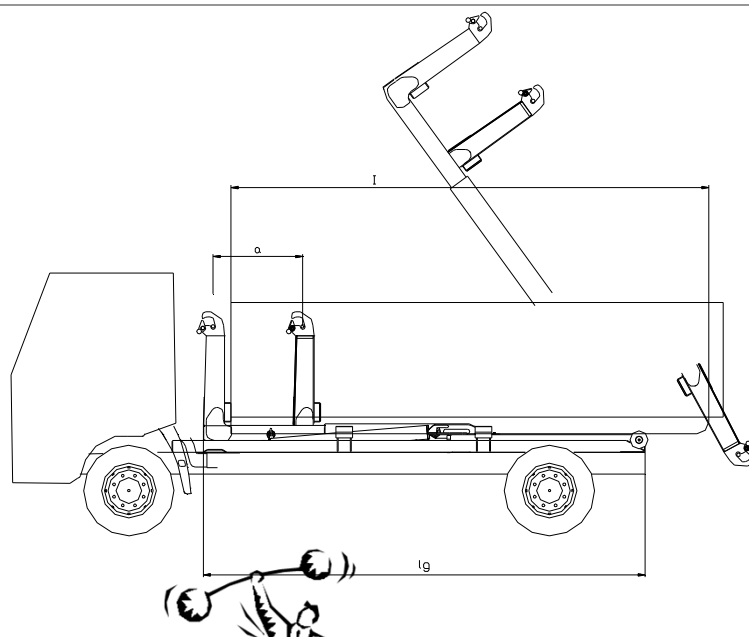

# HL City

www.hydrolift.be

GVW PTC ZGG HTG	Capacity Puissance Kapazität Kapaciteit	lg (mm)	l (mm)	a (mm)
4X2 <7,5 T	3 T	3150	3000-3500	600
		3400	3250-3750	600
	5 T	3150	3000-3500	640
		3410	3000-3500	640
		3700	3000-4000	750
4X2 <12 T	8T	3950	3000-4500	750
		3960	3000-4500	700